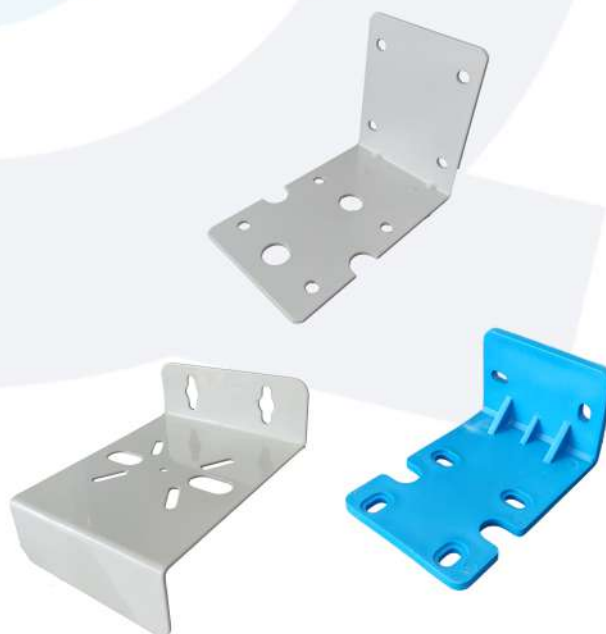

# REPUESTOS

*Para Purificadores y Carcasas*

**vitale**

MANGUERA 1/4"  
PARA FILTROS  
VITALE

**CÓDIGO: 1991326**

LLAVE P/ FILTRO  
RAQUETA  
GRANDE

**CÓDIGO: 1990172**

LLAVE P/ FILTRO  
RAQUETA  
CHICO

**CÓDIGO: 1990173**

SOPORTE PARA  
FILTROS VITALE

**CÓDIGO: 1990899**