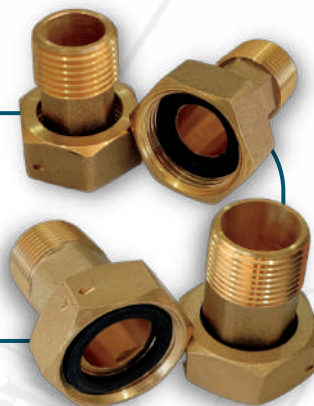

## CODIGO

1900146

**PRODUCTO**

- ACOPLER DE BRONCE P/ MEDIDOR DE 1/2"
- ACOPLER DE BRONCE P/ MEDIDOR DE 3/4"

**CODIGO**

1130869  
1990908

**PRODUCTO**

- ACOPLER DE PLASTICO P/ MEDIDOR DE 1/2"
- ACOPLER DE PLASTICO P/ MEDIDOR DE 3/4"

**CODIGO**

1900129  
1991948

**PRODUCTO**

- ANILLO DE GOMA PARA ACOPLER DE MEDIDOR DE 1/2"

**CODIGO**

1131115

**Fernando de la mora - Paraguay**

Rafael Franco 614 entre Cecilio baez y Mompox